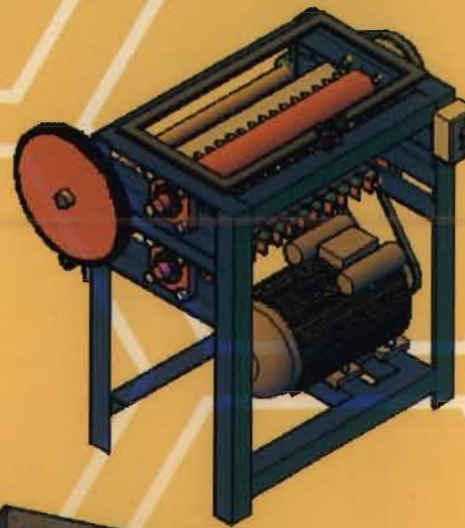

เครื่องสร้างน้ำปู

ลักษณะเด่น

สามารถบดปุ๋ยได้ 20 กิโลกรัม/8 นาที ตัวเครื่องผลิตจากเหล็กกล้าไร้สนิม ใช้มอเตอร์ไฟฟ้าเป็นต้นกำลัง มีเสียงเงียบ มีความปลอดภัย ใช้พื้นที่ในการทำงานน้อย

หลักการทำงาน

- 1) นำปุ๋ยมานาที่ผสมกับสมุนไพรที่ใส่ลงใน เครื่องสร้างน้ำปุ๋ย
- 2) น้ำปุ๋ยที่ได้ไปหมักและเคี่ยวจนได้น้ำปุ๋ยที่นำมาใช้ประพรม